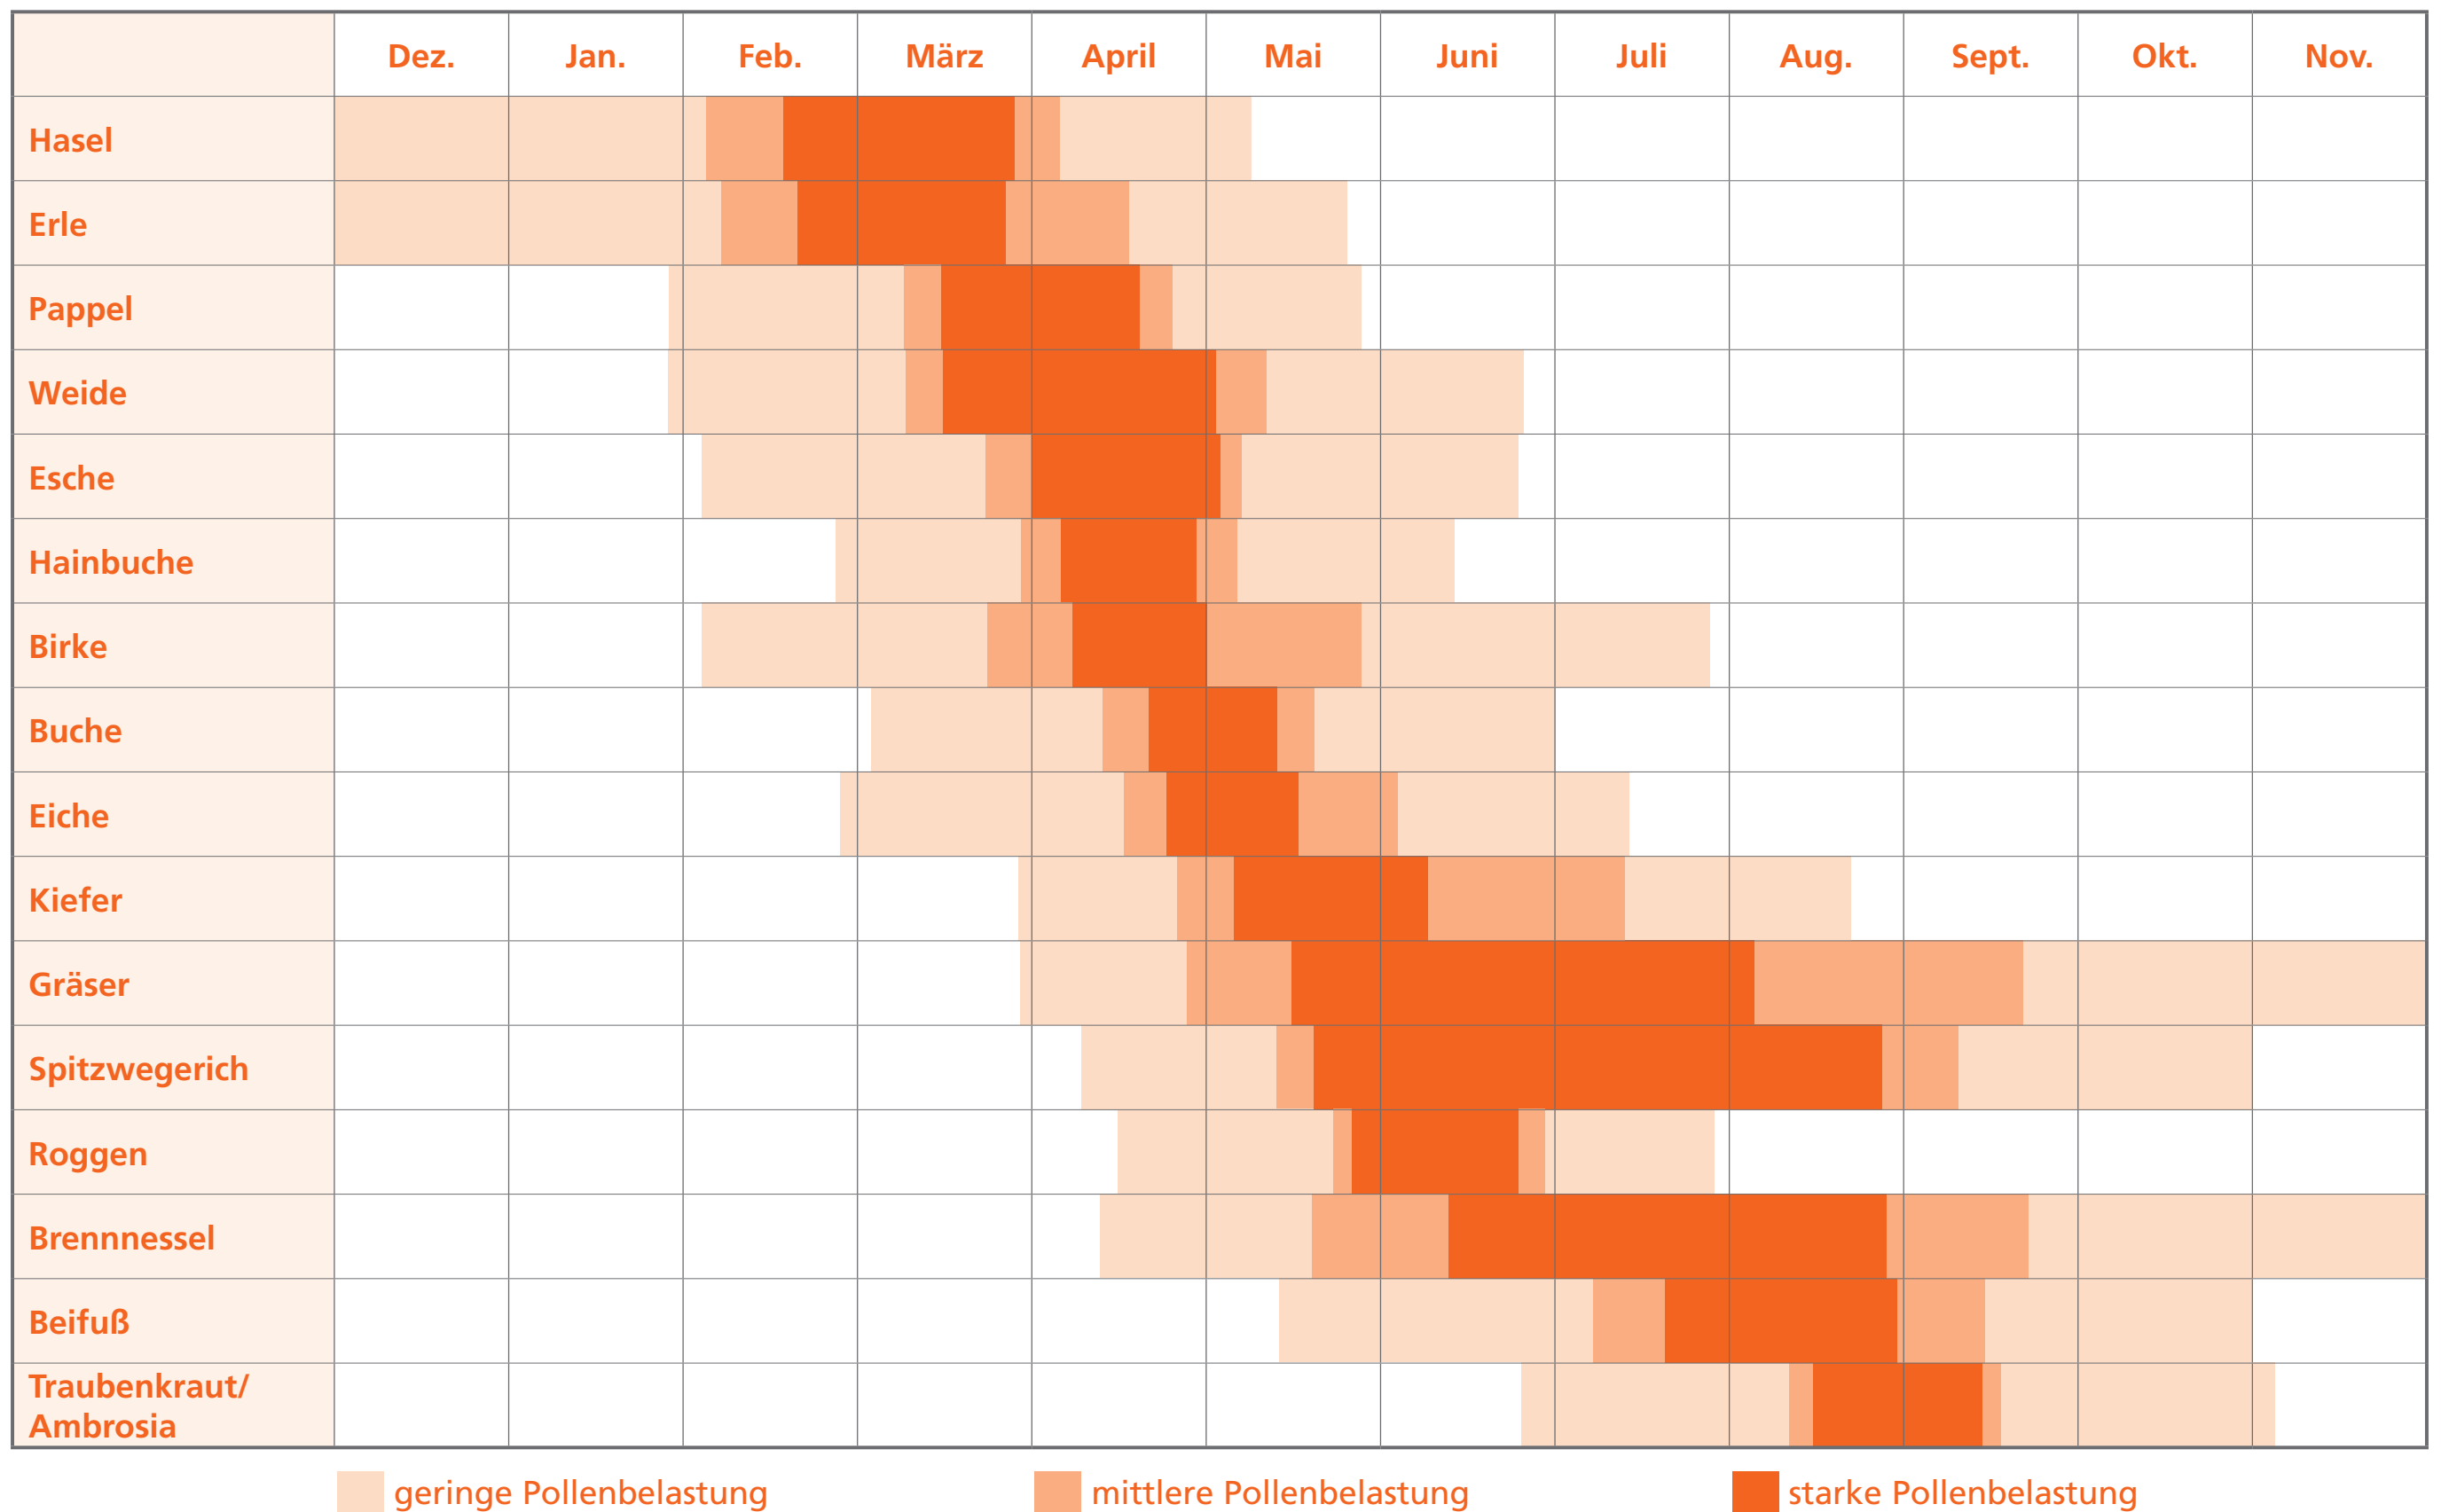

Heuschnupfen?

Flugzeiten wichtiger Pollen

Quelle: Stiftung Deutscher Polleninformationsdienst, Bad Lippspringe. Stand: 25.04.08. Pollenflugkalender berücksichtigt auch klimatische Veränderungen.

Hier wird Ihnen geholfen: Unsere Services auf www.allergie-helfer.de

Luftdatenservice

Täglich aktuelle Werte zu Pollenflug, Feinstaubbelastung, Ozon- und UV-Konzentrationen **kostenlos per App oder E-Mail**

493032PD040B DE/FF/0050/12

Sprechen Sie mit Ihrem Arzt über moderne Therapiemöglichkeiten!